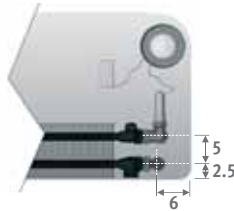

### Aansluiting naar de wand binnen de bekleding

code hoogte lengte type kleur aansl.

**PLAW. 035 060 10 . XXX /WR /TIB /...**

Kleurcode invullen

Naar de wand, rechts /WR

Naar de wand, links /WL

Altijd tweepijp /TIB

Klemkoppelingen invullen (zie p. 324)